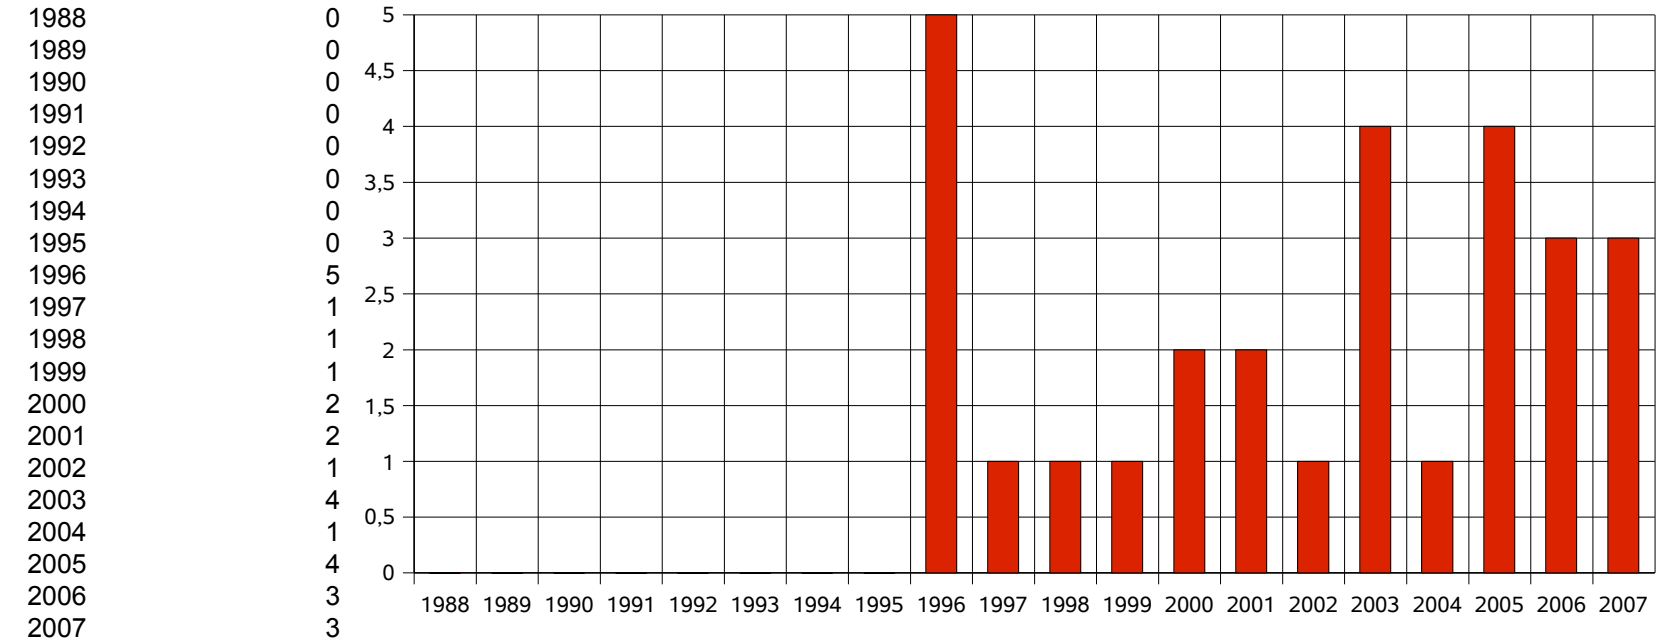

## Hochzeiten 1988 – 2007

Goldene\_Hochzeiten

### Goldene Hochzeiten

1988 – 2007

Jahr Goldene Hochzeiten

Sterbefälle\_Beerdigungen

**Sterbefälle und Beerdigungen**

1950 – 1969

Jahr	Sterbefälle	Beerdigungen
1950	3	3
1951	6	6
1952	19	19
1953	11	11
1954	10	10
1955	12	12
1956	8	8
1957	9	9
1958	5	5
1959	9	9
1960	7	7
1961	8	8
1962	4	4
1963	9	9
1964	9	9
1965	8	9
1966	5	5
1967	10	10
1968	9	9
1969	6	6