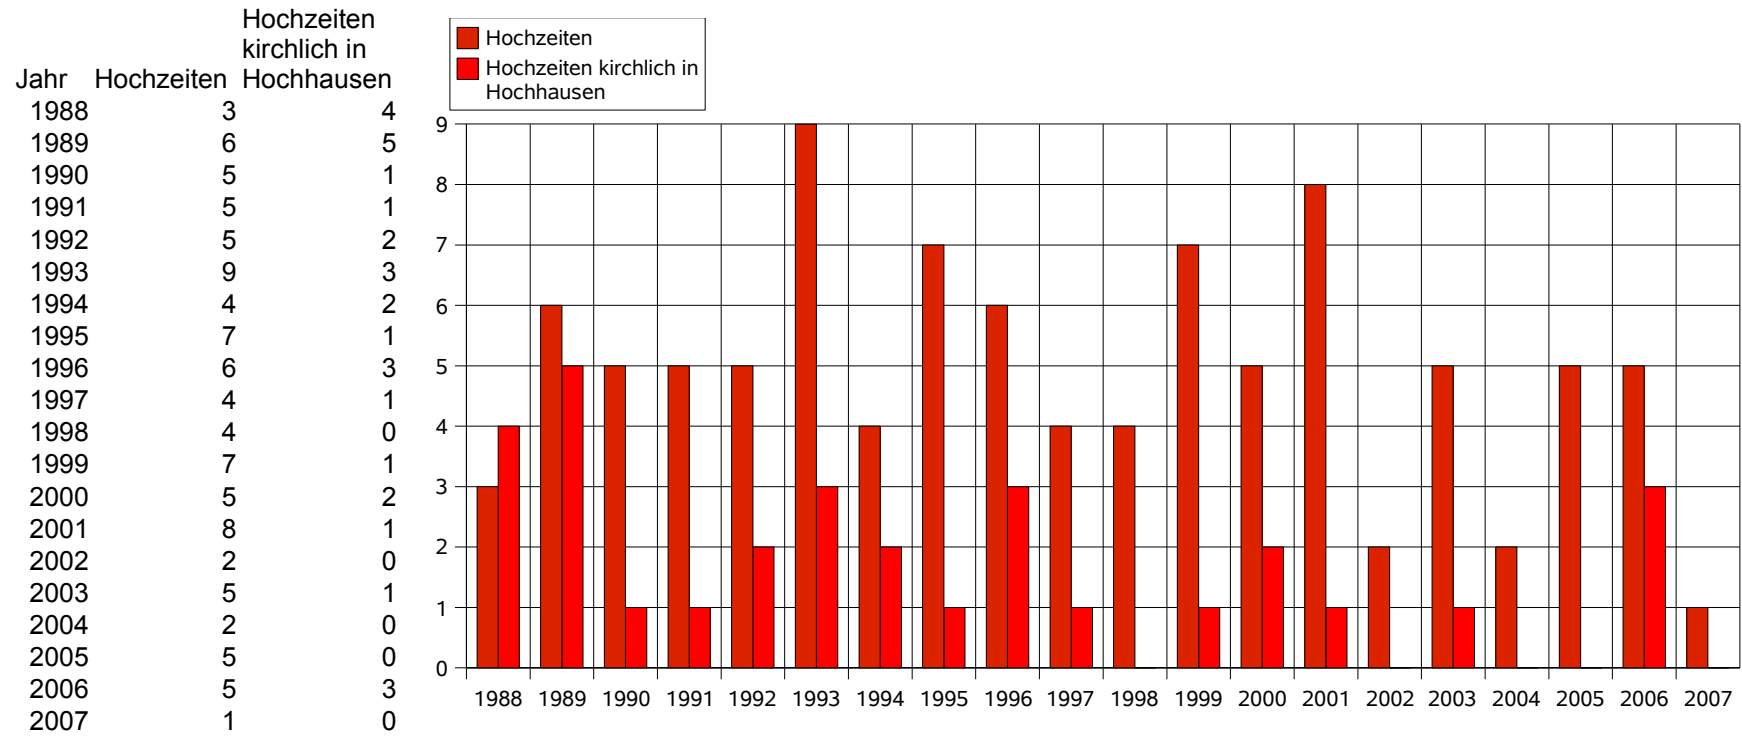

Hochzeiten

Hochzeiten 1988 – 2007