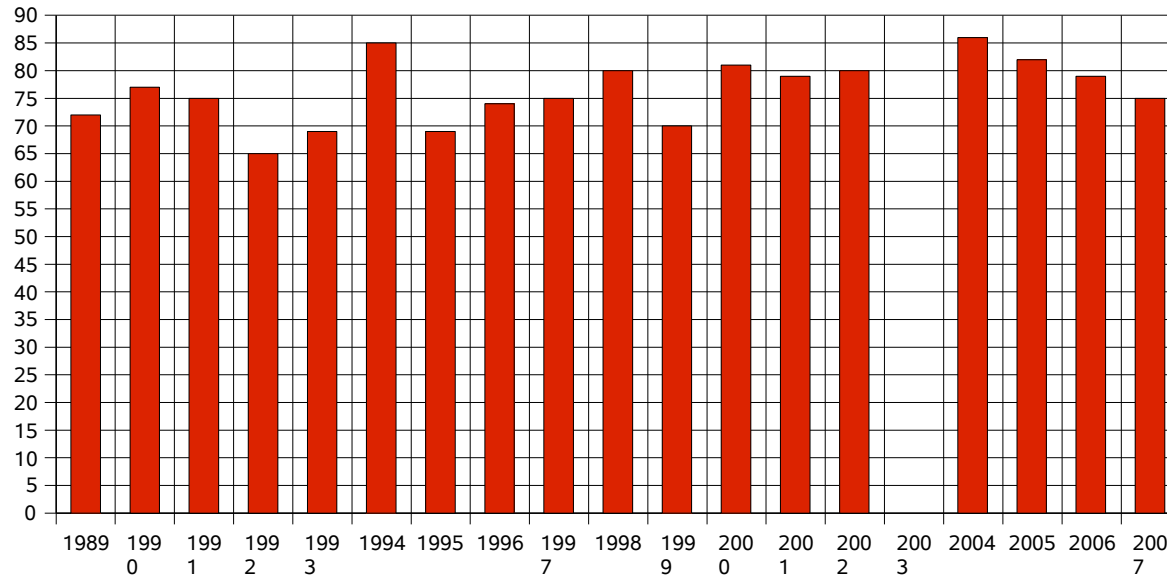

### Goldene Hochzeiten

1988 – 2007

Jahr Goldene Hochzeiten

Sterbefälle\_Beerdigungen

**Sterbefälle und Beerdigungen**

1950 – 1969

Jahr	Sterbefälle	Beerdigungen
1950	3	3
1951	6	6
1952	19	19
1953	11	11
1954	10	10
1955	12	12
1956	8	8
1957	9	9
1958	5	5
1959	9	9
1960	7	7
1961	8	8
1962	4	4
1963	9	9
1964	9	9
1965	8	9
1966	5	5
1967	10	10
1968	9	9
1969	6	6

### Sterbefälle\_Beerdigungen

1970 – 1989

Jahr	Sterbefälle	Beerdigungen
1970	11	11
1971	8	8
1972	8	9
1973	14	14
1974	6	6
1975	10	10
1976	13	13
1977	11	11
1978	11	11
1979	7	7
1980	10	10
1981	3	3
1982	8	8
1983	6	6
1984	11	10
1985	6	7
1986	14	15
1987	13	14
1988	8	9
1989	7	7

# Sterbefälle\_Beerdigungen

1989 – 2007

Jahr	Sterbefälle	Beerdigungen
1990	5	5
1991	7	8
1992	5	6
1993	4	8
1994	4	5
1995	4	3
1996	2	2
1997	5	6
1998	5	7
1999	7	7
2000	7	7
2001	3	4
2002	5	5
2003	0	2
2004	6	7
2005	4	6
2006	8	7
2007	8	9

■ Sterbefälle  
■ Beerdigungen

Sterbealter

**Durchschnittliches Sterbealter**

1989 – 2007

Jahr	Alter
1989	72
1990	77
1991	75
1992	65
1993	69
1994	85
1995	69
1996	74
1997	75
1998	80
1999	70
2000	81
2001	79
2002	80
2003	*
2004	86
2005	82
2006	79
2007	75