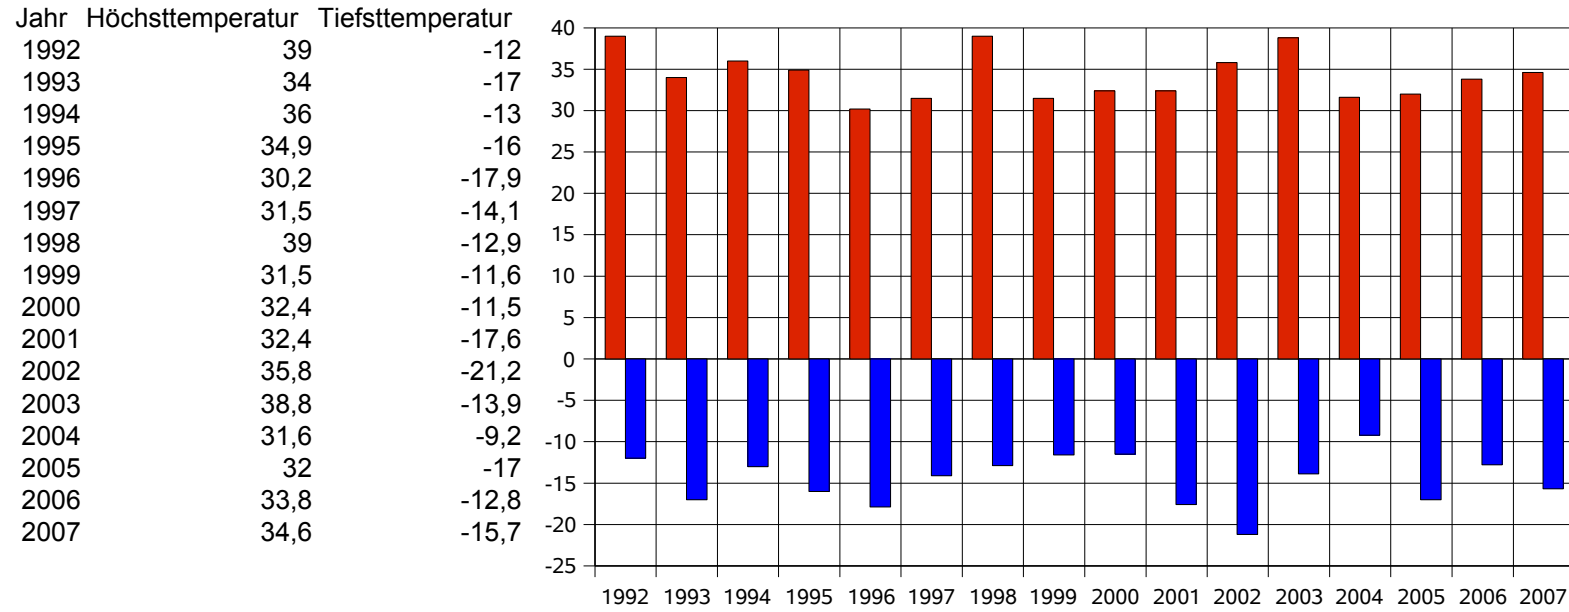

Wetter_Temperaturen

Höchst- Tiefsttemperatur

1999 – 2007

Temperaturen in °C

Wetter_Niederschläge

Niederschläge

1992 – 2007

Jahr	Niederschläge
1992	654
1993	657
1994	725
1995	860
1996	624
1997	587
1998	725
1999	787
2000	758
2001	852
2002	898
2003	425
2004	680
2005	615
2006	719
2007	910