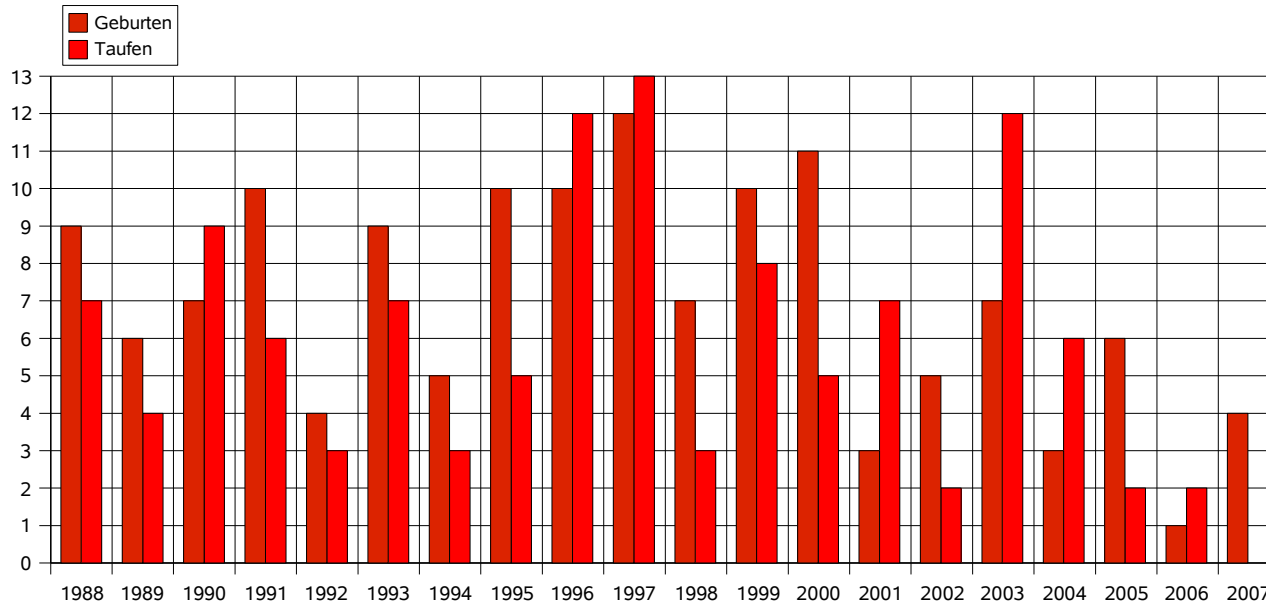

### Einwohnerzahl 1825 - 1965

Jahr	Einwohner
1825	840
1839	819
1848	904
1855	890
1872	972
1884	878
1892	794
1900	700
1925	652
1931	658
1939	580
1946	849
1949	850
1950	807
1954	760
1955	740
1961	654
1965	687

## Einwohnerzahlen 1991 – 2007

Jahr	Einwohner
1991	706
1993	696
1994	705
1995	684
1996	710
1997	719
1998	719
1999	715
2000	717
2001	720
2002	731
2003	756
2004 *	
2005	796
2006	789
2007 *	

\* Einwohnerzahl ist uns nicht bekannt

Geburten\_Taufen

**Geburten und Taufen**

1988 – 2007

Jahr	Geburten	Taufen
1988	9	7
1989	6	4
1990	7	9
1991	10	6
1992	4	3
1993	9	7
1994	5	3
1995	10	5
1996	10	12
1997	12	13
1998	7	3
1999	10	8
2000	11	5
2001	3	7
2002	5	2
2003	7	12
2004	3	6
2005	6	2
2006	1	2
2007	4	2