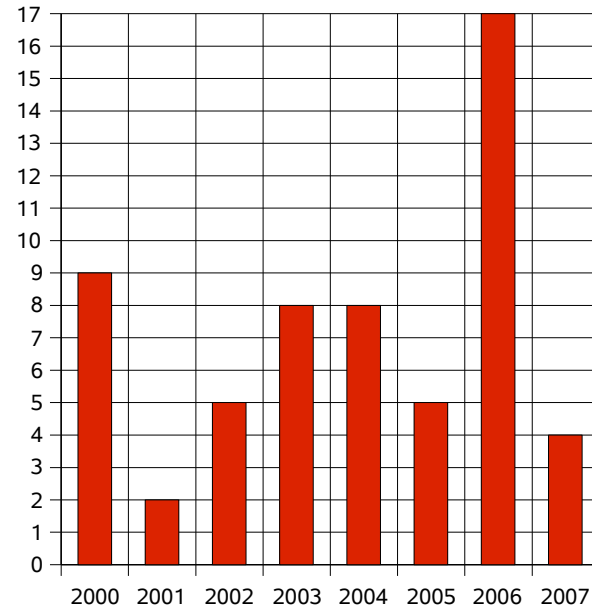

Kommunionkinder
2000 – 2007

Jahr	Kommunionkinder
2000	9
2001	2
2002	5
2003	8
2004	8
2005	5
2006	17
2007	4