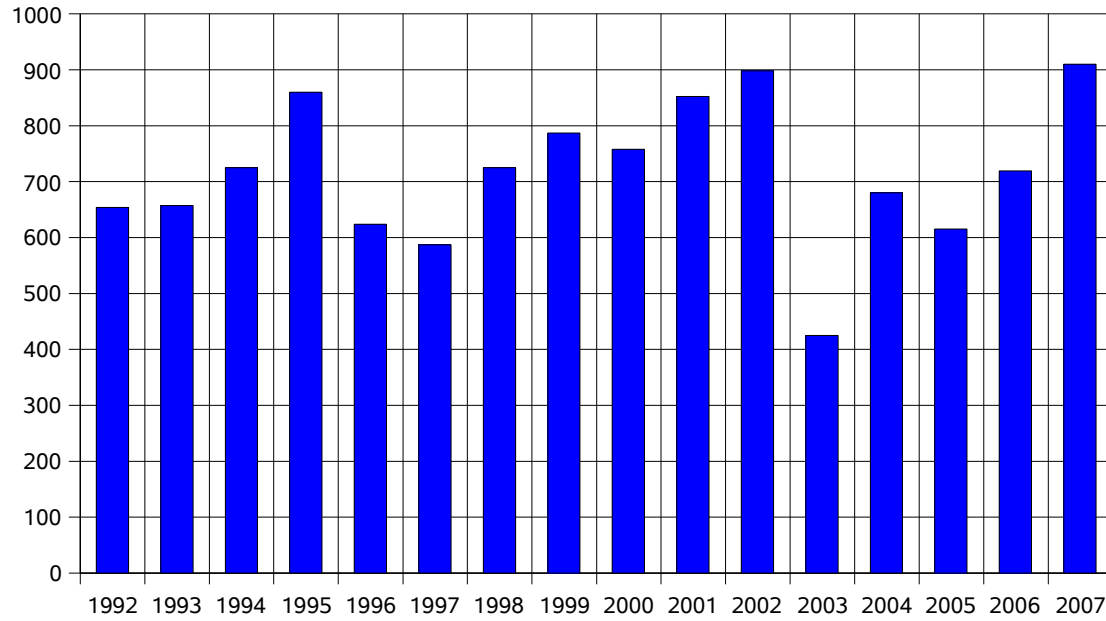

### Goldene Hochzeiten

1988 – 2007

Jahr Goldene Hochzeiten

Sterbefälle\_Beerdigungen

**Sterbefälle und Beerdigungen**

1950 – 1969

Jahr	Sterbefälle	Beerdigungen
1950	3	3
1951	6	6
1952	19	19
1953	11	11
1954	10	10
1955	12	12
1956	8	8
1957	9	9
1958	5	5
1959	9	9
1960	7	7
1961	8	8
1962	4	4
1963	9	9
1964	9	9
1965	8	9
1966	5	5
1967	10	10
1968	9	9
1969	6	6

# Sterbefälle\_Beerdigungen

1989 – 2007

Jahr	Sterbefälle	Beerdigungen
1990	5	5
1991	7	8
1992	5	6
1993	4	8
1994	4	5
1995	4	3
1996	2	2
1997	5	6
1998	5	7
1999	7	7
2000	7	7
2001	3	4
2002	5	5
2003	0	2
2004	6	7
2005	4	6
2006	8	7
2007	8	9

### Juden in Hochhausen

1825 – 1925

Wetter\_Temperaturen

Höchst- Tiefsttemperatur

1999 – 2007

Temperaturen in °C

Wetter\_Niederschläge

### Niederschläge

1992 – 2007

Jahr	Niederschläge
1992	654
1993	657
1994	725
1995	860
1996	624
1997	587
1998	725
1999	787
2000	758
2001	852
2002	898
2003	425
2004	680
2005	615
2006	719
2007	910

Niederschläge in l/qm