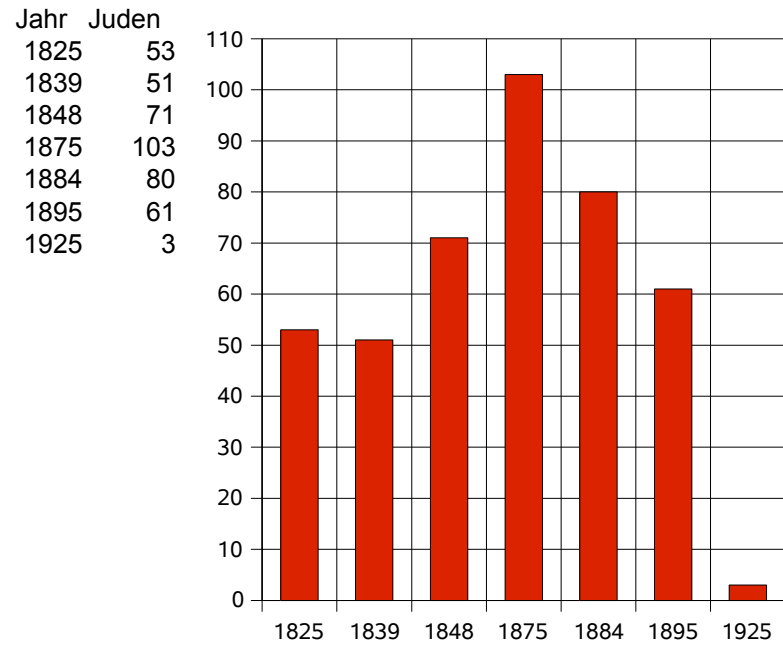

Juden in Hochhausen

1825 – 1925